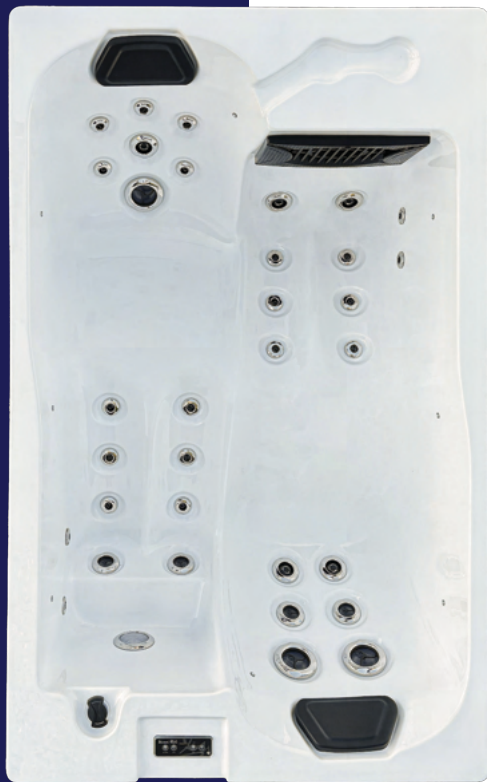

Giovanni Riboli

RELAX COLLECTION

R.2

Quantité d'eau

400 Litres

Taille du spa

200 x 130 x 75 cm

Nombre de buses

29 buses de massage

Nombre de places

2 allongées

Poids

230kg (vide) / 630kg (plein)

Général

Habillage : ● noir composite
Isolation thermique renforcée
Couleur : ● blanc

Équipements

Système Balboa VL401-BP
Réchauffeur Titane 3Kw
Traitement des bactéries par UV Pure et Ozone
Couverture isotherme à clé

Pompes

1 filtration 10m³/h
1 pompe de massage 2,5CV

Finitions

Chromothérapie
Buses finition inox
Socle en ABS
Châssis en aluminium