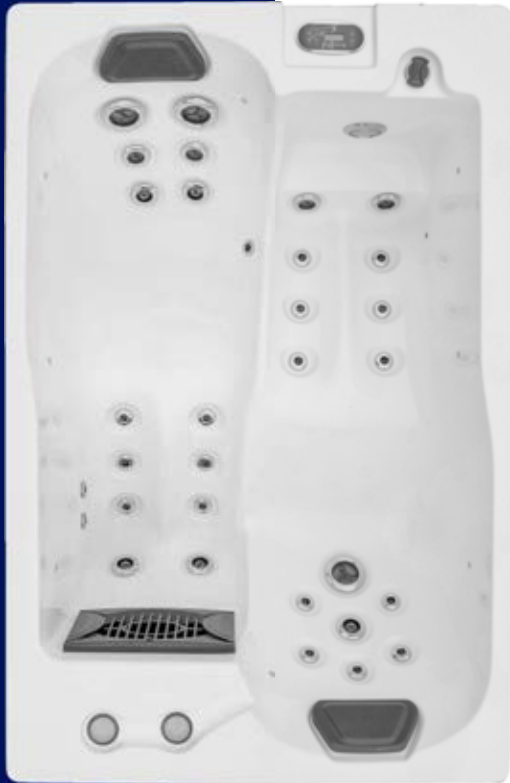

Giovanni Riboli

RELAX COLLECTION

R.2

Quantité d'eau

400 Litres

Taille du spa

200 x 130 x 75 cm

Nombre de buses

31 buses de massage

Nombre de place

2 allongées

Poids

210kg (vide) / 610kg (plein)

Général

Habillage : ● noir composite
Isolation thermique renforcée
Couleur : ● blanc silver

Équipements

Système Balboa TP500s
Réchauffeur Titane 3Kw
Traitement des bactéries par UV Pure
Couverture isotherme à clé

Pompes

1 pompe de filtration - massage 1,85kw

Finitions

Chromothérapie
Buses finition inox
Socle en ABS
Châssis en aluminium